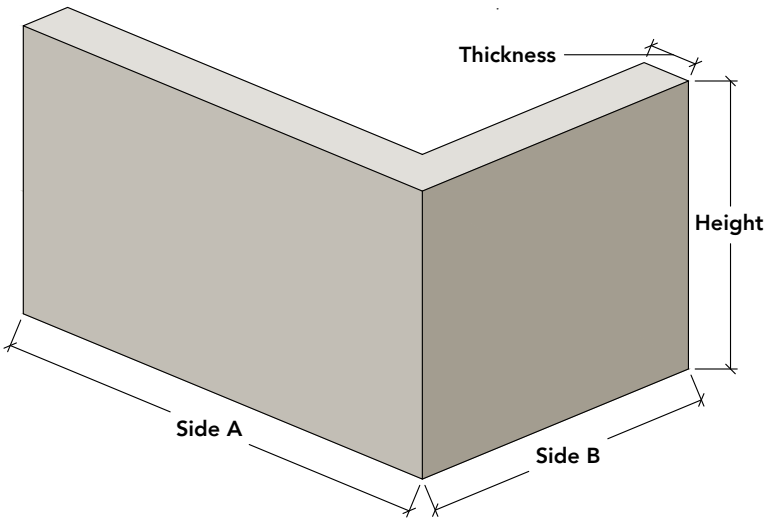

916-548-8232 • contact@landmarkcaststone.com • www.landmarkcaststone.com

SCALE

1:10

SECTION

TIL3

QUOINS

Product Number	Side A	Side B	Height	Thickness
Q1-2412	24	12	12	2
Q1-2424	24	24	12	2
Q1-2012	20	12	20	3
Q1-2020	20	20	20	3

Product Number	Side A	Side B	Height	Thickness
Q2-2412	24	12	12	2
Q2-2424	24	24	12	2
Q2-2012	20	12	20	3
Q2-2020	20	20	20	3

Product Number	Side A	Side B	Height	Thickness
Q3-2412	24	12	12	2
Q3-2424	24	24	12	2
Q3-2012	20	12	20	3
Q3-2020	20	20	20	3