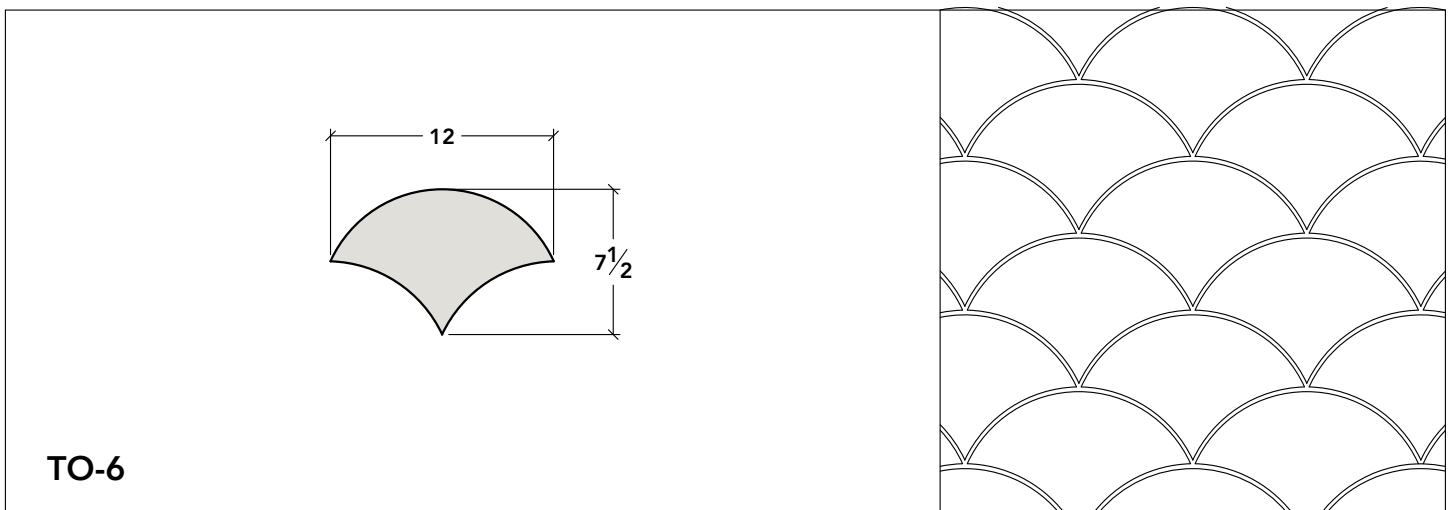

LANDMARK STONE

1630 KATHLEEN AVENUE, SACRAMENTO, CA 95815

916-548-8232 • contact@landmarkcaststone.com • www.landmarkcaststone.com

SCALE

1:10

SECTION

TIL3