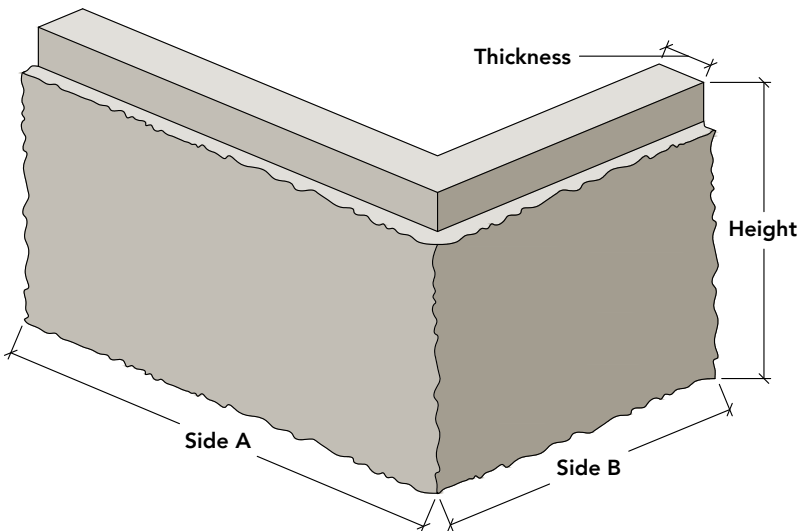

LANDMARK STONE

1630 KATHLEEN AVENUE, SACRAMENTO, CA 95815
 916-548-8232 • contact@landmarkcaststone.com • www.landmarkcaststone.com

SCALE

1:8

SECTION

QN1

QUOINS

Product Number	Side A	Side B	Height	Thickness
Q4-2412	24	12	12	2
Q4-2424	24	24	12	2
Q4-2012	20	12	20	3
Q4-2020	20	20	20	3

Product Number	Side A	Side B	Height	Thickness
Q5-2412	24	12	12	2
Q5-2424	24	24	12	2
Q5-2012	20	12	20	3
Q5-2020	20	20	20	3

Product Number	Side A	Side B	Height	Thickness
Q6-2412	24	12	12	2
Q6-2424	24	24	12	2
Q6-2012	20	12	20	3
Q6-2020	20	20	20	3