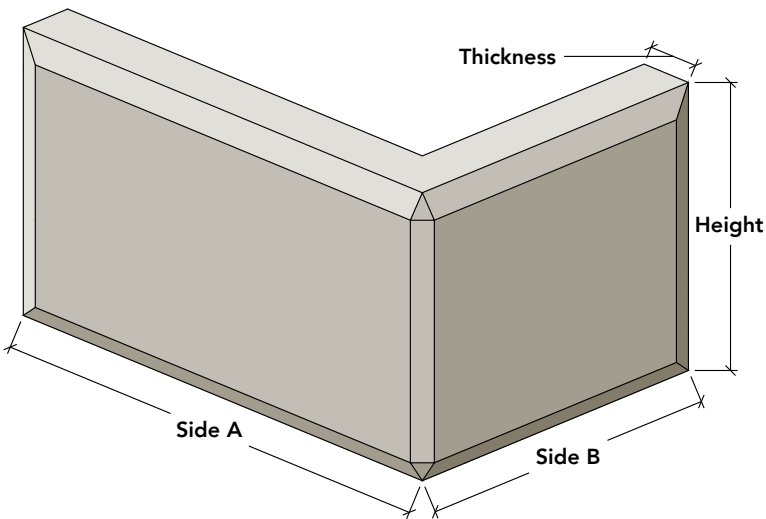

916-548-8232 • contact@landmarkcaststone.com • www.landmarkcaststone.com

SCALE

1:10

SECTION

TIL3

QUOINS

Product Number	Side A	Side B	Height	Thickness
Q1-2412	24	12	12	2
Q1-2424	24	24	12	2
Q1-2012	20	12	20	3
Q1-2020	20	20	20	3

Product Number	Side A	Side B	Height	Thickness
Q2-2412	24	12	12	2
Q2-2424	24	24	12	2
Q2-2012	20	12	20	3
Q2-2020	20	20	20	3

Product Number	Side A	Side B	Height	Thickness
Q3-2412	24	12	12	2
Q3-2424	24	24	12	2
Q3-2012	20	12	20	3
Q3-2020	20	20	20	3