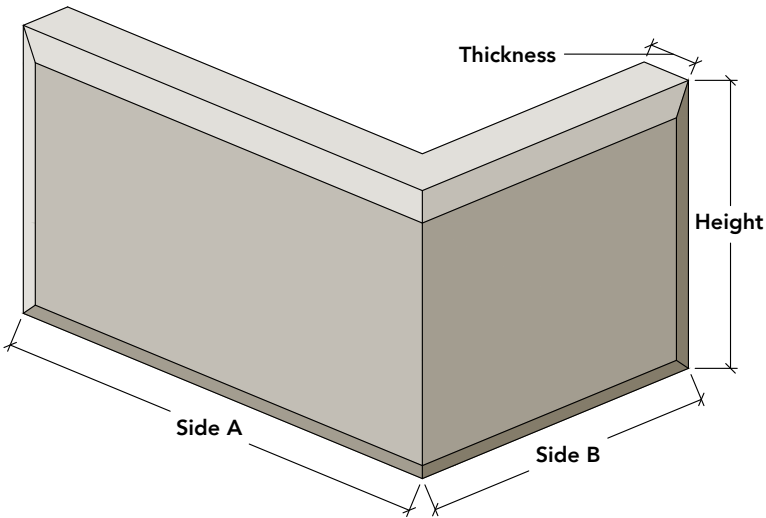

916-548-8232 • contact@landmarkcaststone.com • www.landmarkcaststone.com

SCALE

1:10

SECTION

TIL3

QUOINS

Product Number	Side A	Side B	Height	Thickness
Q1-2412	24	12	12	2
Q1-2424	24	24	12	2
Q1-2012	20	12	20	3
Q1-2020	20	20	20	3

Product Number	Side A	Side B	Height	Thickness
Q2-2412	24	12	12	2
Q2-2424	24	24	12	2
Q2-2012	20	12	20	3
Q2-2020	20	20	20	3

Product Number	Side A	Side B	Height	Thickness
Q3-2412	24	12	12	2
Q3-2424	24	24	12	2
Q3-2012	20	12	20	3
Q3-2020	20	20	20	3