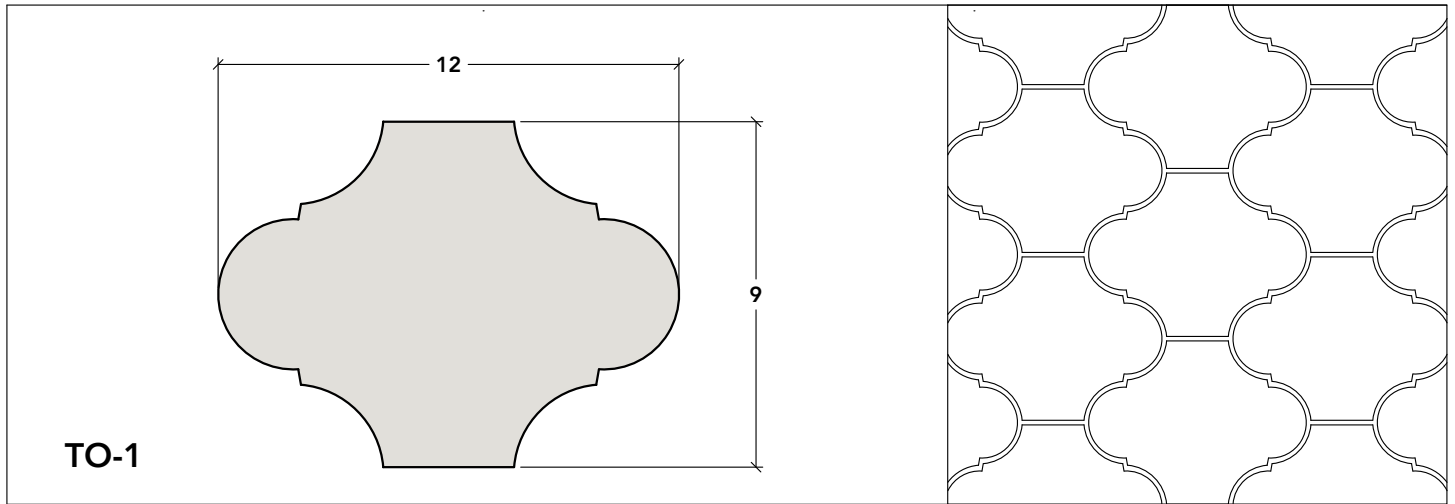

THICKNESS	SIZES							
1	6X6	8X8	12X12	16X16	8X16	12X24	16X24	18x24
1.5		8X8	12X12	16X16	8X16	12X24	16X24	18x24
3		8X8		16X16	8X16		16X24	

Pattern Examples

a(8x16) b(8x8) c(16x16) d(16x24)

8x16 or 12x24

a(8x16) b(8x8)

8x16 or 12x24

a(6x6) b(12x24)

8x8, 12x12 or 16x16

LANDMARK STONE

1630 KATHLEEN AVENUE, SACRAMENTO, CA 95815
 916-548-8232 • contact@landmarkcaststone.com • www.landmarkcaststone.com

SCALE
NTS

SECTION
TIL1

LANDMARK STONE