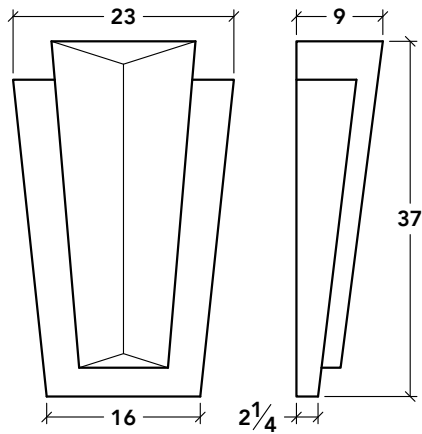

# KEYSTONES

**KST-28**

**KST-29**

**KST-30**

**KST-31**

**1:20 scale**  
**KST-32**

**LANDMARK STONE**

1630 KATHLEEN AVENUE, SACRAMENTO, CA 95815  
916-548-8232 • contact@landmarkcaststone.com • www.landmarkcaststone.com

SCALE

**1:6**

SECTION

**KTN4**