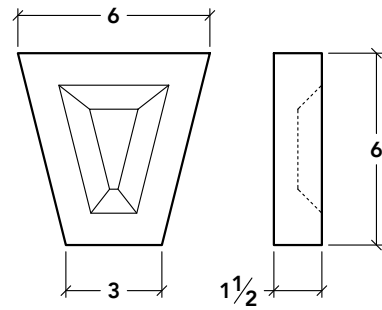

# KEYSTONES

**KST-28**

**KST-29**

**KST-30**

**KST-31**

**1:20 scale**  
**KST-32**

**LANDMARK STONE**

1630 KATHLEEN AVENUE, SACRAMENTO, CA 95815  
916-548-8232 • contact@landmarkcaststone.com • www.landmarkcaststone.com

SCALE

**1:6**

SECTION

**KTN4**